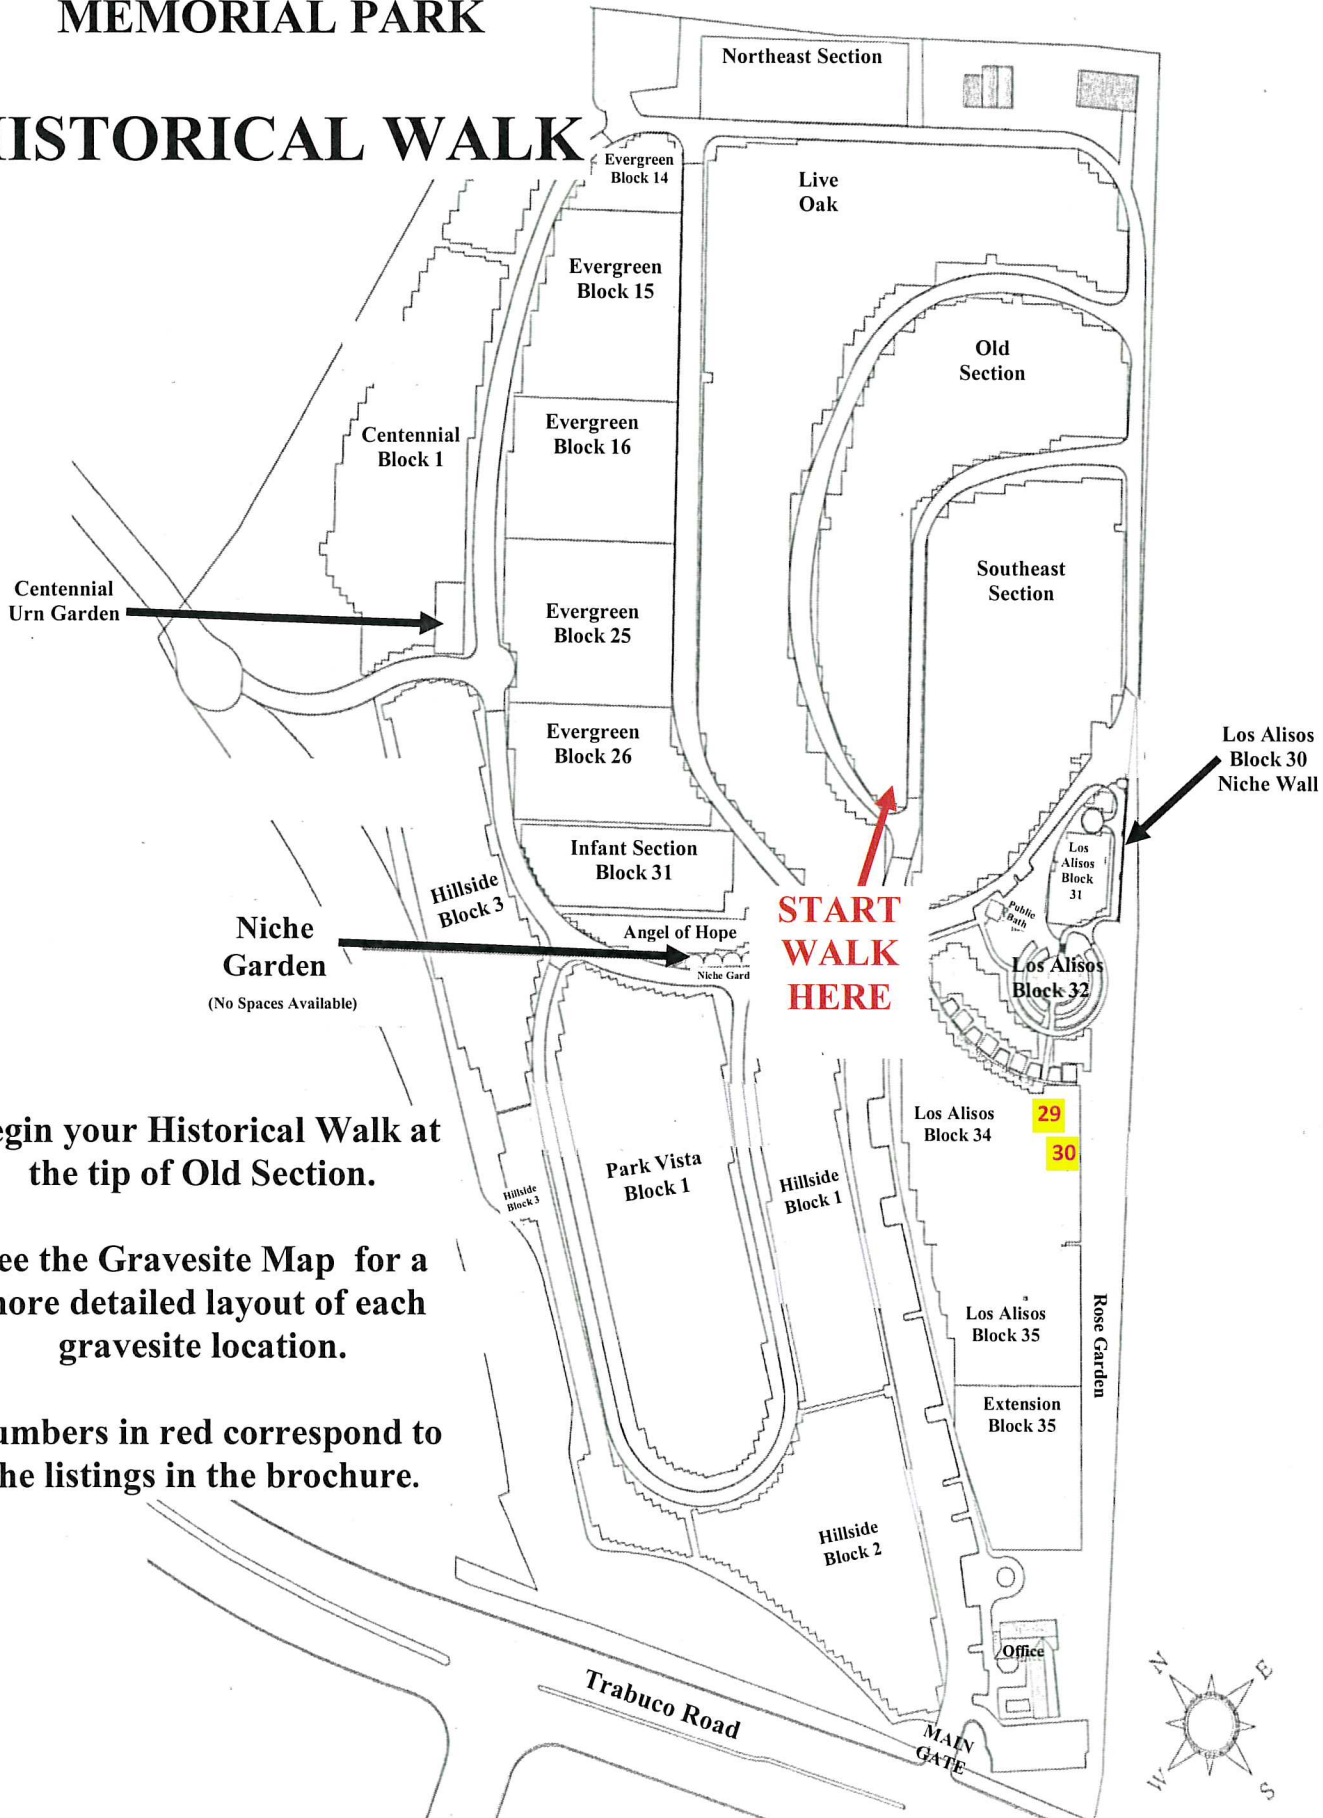

EL TORO MEMORIAL PARK

HISTORICAL TOUR

GRAVESITE MAP

1	2	11	16	24	25	27
8	3	18	15	9	26	28
7	4	19	14	10	8	29
6	5	20	13	11	7	5
				12	6	4
						3

23	18	13	8	3	18	13	8	3
24	17	14	7	4	19	12	9	
25	16	15	6	5	20	11	10	
32	31	20	19	8	7	1		
33	30	21	18	9	6	2		
34	29	22	17	10	5	3A		
35	28	23	16	11	4			
36	27	24	15	12	3			
37	26	25	14	13				
33	32	17	16	1				
34	31	18	15	2				
35	30	19	14	3				
36				4				
37				5				
38	27	22	11	6				
39	26	23	10	7				
40	25	24	9	27				
47	41	40	30	29	16			
46	42	39	31	28	17			
45	43	38	32	27	18	18A		
44	37	33	28	19	15			
36	34	27				7A		
35	24					6	1	
	23	22	12	9	5	2		
		11	10	4	3			
					4A	3A		

15	16	16A	4A	3A				
2	1	1A	4	3	7	1		
7	8	8A	5	22	OS	Block 11		
10	9	9A	12	26				
11	10	10A	12	10	9			
12	11	11A	10A	9D	9B	13	14	15
13	12	12A	11A	10A	9D	9B	13	14
14	13	13A	12B	11A	10A	9D	9B	13
14A	15A	16A	14A	14B	14C	10B	9B	13
14C	14B	15B	16B	14C	14	13	12	11
4	3	2	1	1A	1B			
5	6	7	8	8A				
12	11	10	9					
13	14	15	16					
4A	4A	2A	1A					
4	3	2	1					
5	6	7	10					
12	11	10	9					
13	14	15	16					
13A	14A	15A	16A					
4	3	2	1	OS	Block 28			
3	2	1						
2	1							
1								
12	11	10	9					
13	14	15	16					
17	16	15	14					
18	17	16	15					
19	18	17	16					
20	19	18	17					
21	20	19	18					
22	21	20	19					
3	2	1	20	4	3	2		
9	5	2	17					
3	10	9						
13	14	15	16	17	11	12		
4	3	2	1	17	18			
5	6	7	8	20				
12	11	10	9					
13	14	15						

EL TORO MEMORIAL PARK

HISTORICAL WALK

Begin your Historical Walk at the tip of Old Section.

See the Gravesite Map for a more detailed layout of each gravesite location.

Numbers in red correspond to the listings in the brochure.