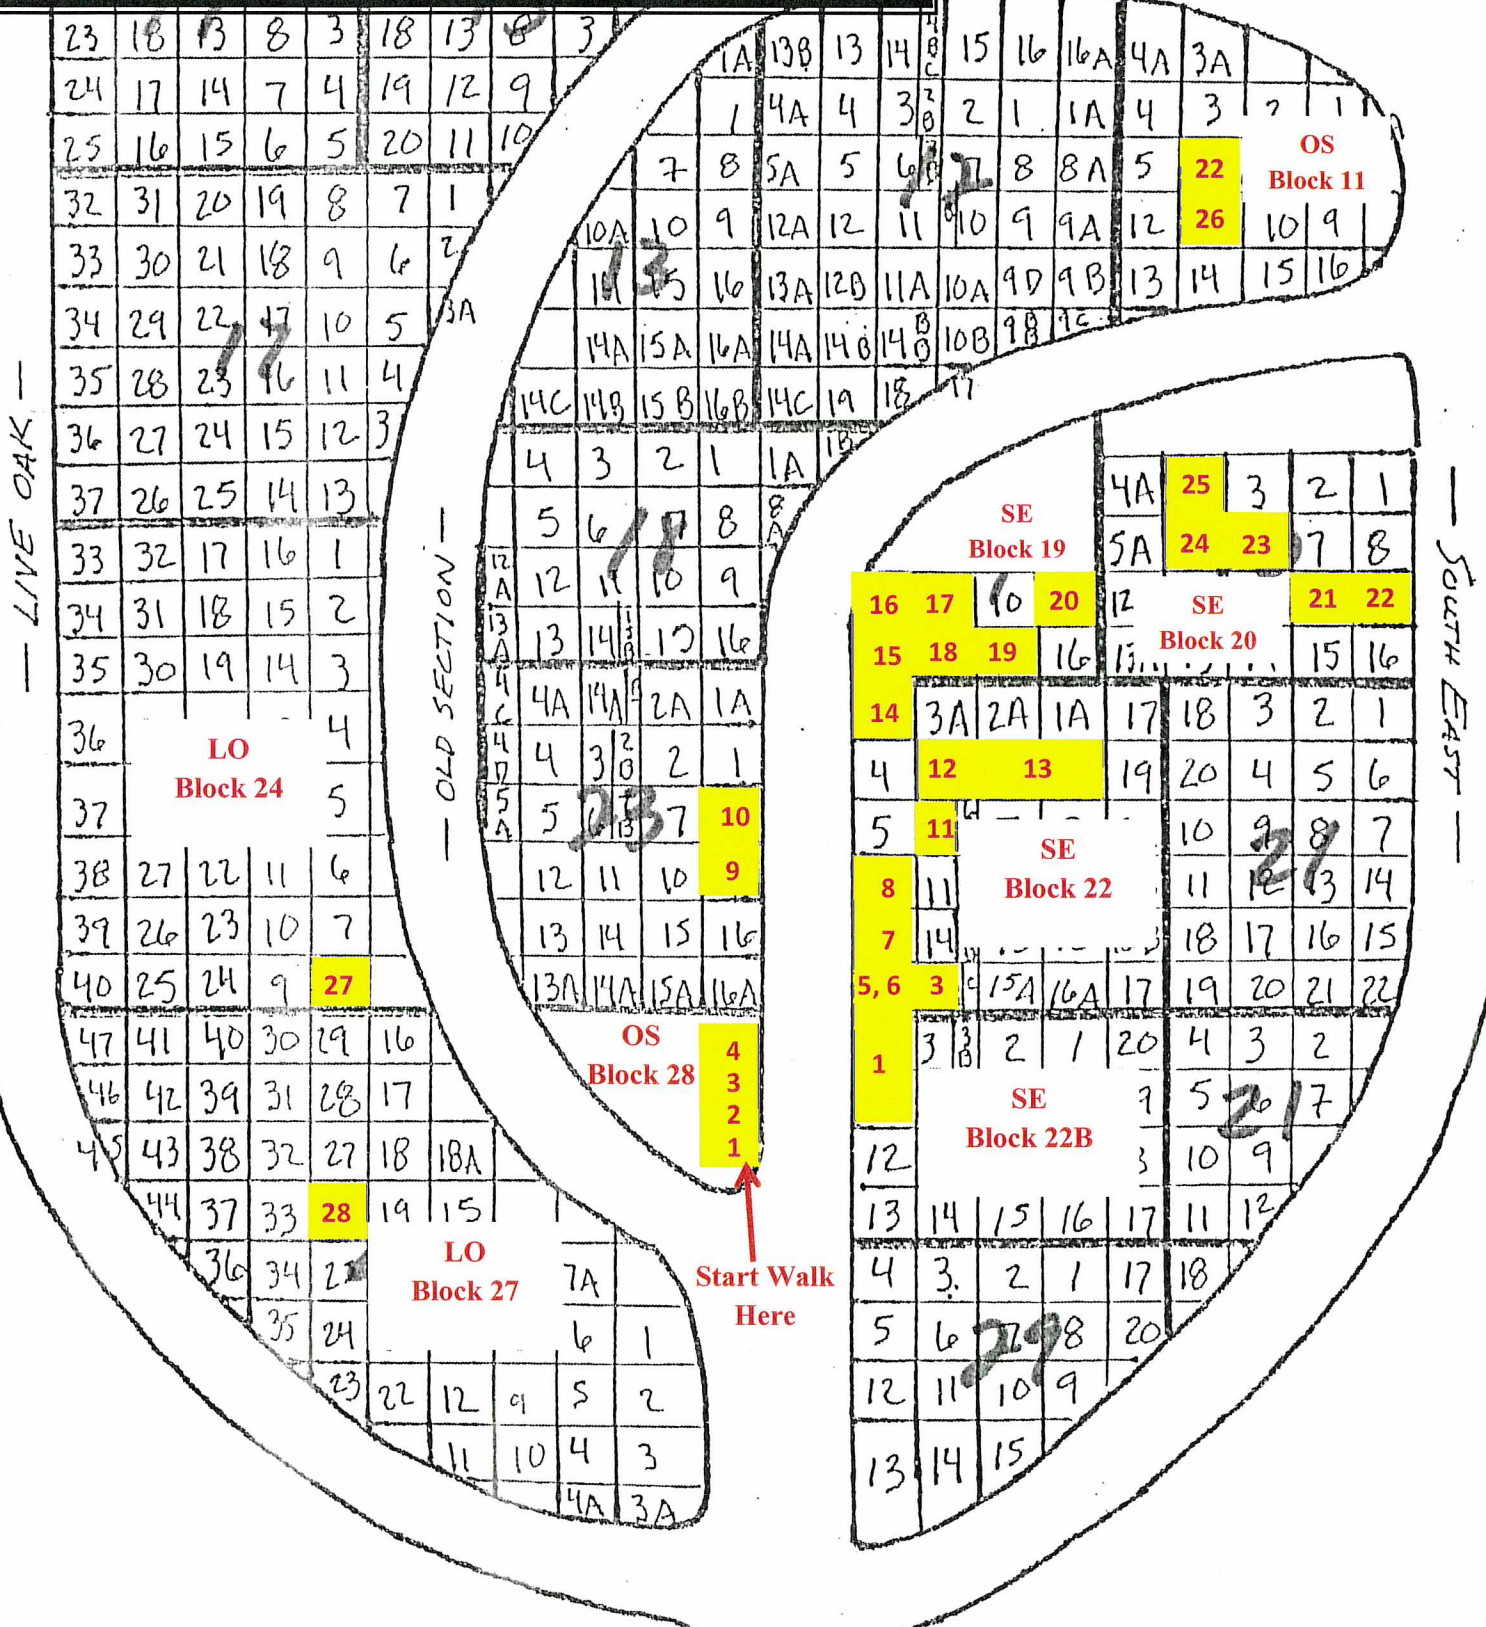

EL TORO MEMORIAL PARK

HISTORICAL TOUR

GRAVESITE MAP

1	2	11	16	24	25	27
8	3	18	15	9	26	28
7	4	19	14	10	8	29
6	5	20	13	11	7	5
				12	6	4
						3

23	18	13	8	3	18	13	8	3
24	17	14	7	4	19	12	9	
25	16	15	6	5	20	11	10	
32	31	20	19	8	7	1		
33	30	21	18	9	6	2		
34	29	22	17	10	5	3A		
35	28	23	16	11	4			
36	27	24	15	12	3			
37	26	25	14	13				
33	32	17	16	1				
34	31	18	15	2				
35	30	19	14	3				
36				4				
37				5				
38	27	22	11	6				
39	26	23	10	7				
40	25	24	9	27				
47	41	40	30	29	16			
46	42	39	31	28	17			
45	43	38	32	27	18	18A		
44	37	33	28	19	15			
36	34	27				7A		
35	24					6	1	
	23	22	12	9	5	2		
		11	10	4	3			
					4A	3A		

15	16	16A	4A	3A				
2	1	1A	4	3	7	1		
7	8	8A	5	22	OS	Block 11		
10	9	9A	12	26				
11	10	10A	12	10	9			
12	11	11A	10A	9D	9B	13	14	15
13	12	12A	11A	10A	9D	9B	13	14
14	13	13A	12B	11A	10A	9D	9B	13
14A	15A	16A	14A	14B	14C	10B	9B	13
14C	14B	15B	16B	14C	14	13	12	11
4	3	2	1	1A	1B			
5	6	7	8	8A				
12	11	10	9					
13	14	15	16					
4A	4A	2A	1A					
4	3	2	1					
5	6	7	10					
12	11	10	9					
13	14	15	16					
13A	14A	15A	16A					
4	3	2	1	OS	Block 28			
3	2	1						
2	1							
1								
12	11	10	9					
13	14	15	16					
17	16	15	14					
18	17	16	15					
19	18	17	16					
20	19	18	17					
21	20	19	18					
22	21	20	19					
3	2	1	20	4	3	2		
9	5	2	17					
3	10	9						
13	14	15	16	17	11	12		
4	3	2	1	17	18			
5	6	7	8	20				
12	11	10	9					
13	14	15						

EL TORO MEMORIAL PARK

HISTORICAL WALK

Begin your Historical Walk at the tip of Old Section.

See the Gravesite Map for a more detailed layout of each gravesite location.

Numbers in red correspond to the listings in the brochure.